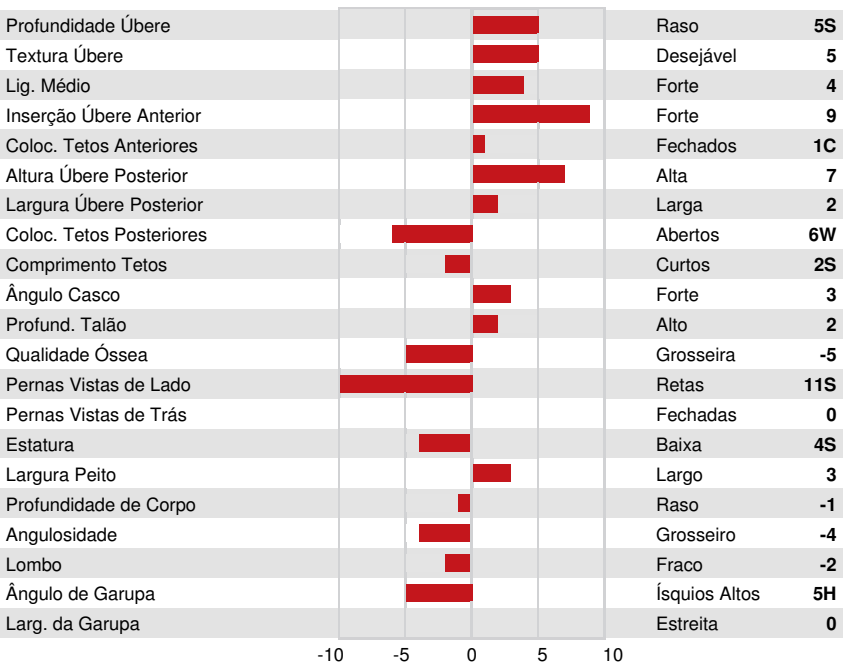

DPF RDF BLF CNF BYF MWF CVF HH1F HH2F HH3F HH4F HH5C HH6F HCDF HMWF

Reg. #: HOCANM13227505 aAa: 342156 AVM: 234,345
 Nasc: 08/28/2018 Kappa Caseína: AB Beta Caseína: A1A2

PRODUÇÃO		26 Rebanhos 41 Filhas 94% Rep.			GEBV 26* APR				
Leite kg	416	Gordura kg	62	Gordura %	+0.39	Proteína kg	39	Proteína %	+0.19
Velocidade Ordenha	92	Temperamento	96	Eficiência em Metano	96	Eficiência Alimentar	102	BMR	103

Média das Filhas Leite **12,624 kg** Gordura **549 kg** Proteína **427 kg**

SAÚDE e REPRODUÇÃO		Immunity	107
Perm. Rebanho	106	Imunidade das Vitelas	103
C.S.	106	Facilidade de Parto	101
Fertilidade Filhas	89	Facilidade de Parto das Filhas	104
Escore de Condição Corporal	104	Resistência Doença Metabólica	100
Resistência a Mamites	105	Calf Health	96
Persistência Lactação	110		

CONFORMAÇÃO		45 Rebanhos 74 Filhas 92% Rep.		GEBV 26* APR
Conformação	8	Força Leiteira		0
Sistema Mamário	12	Garupa		-1
Pernas & Pés	1	% B+ ou Melhor		58

PROGENESIS DETOUR KANSAS
DAM

PROGENESIS SUPERSHOT KASSIDY
GRANDDAM